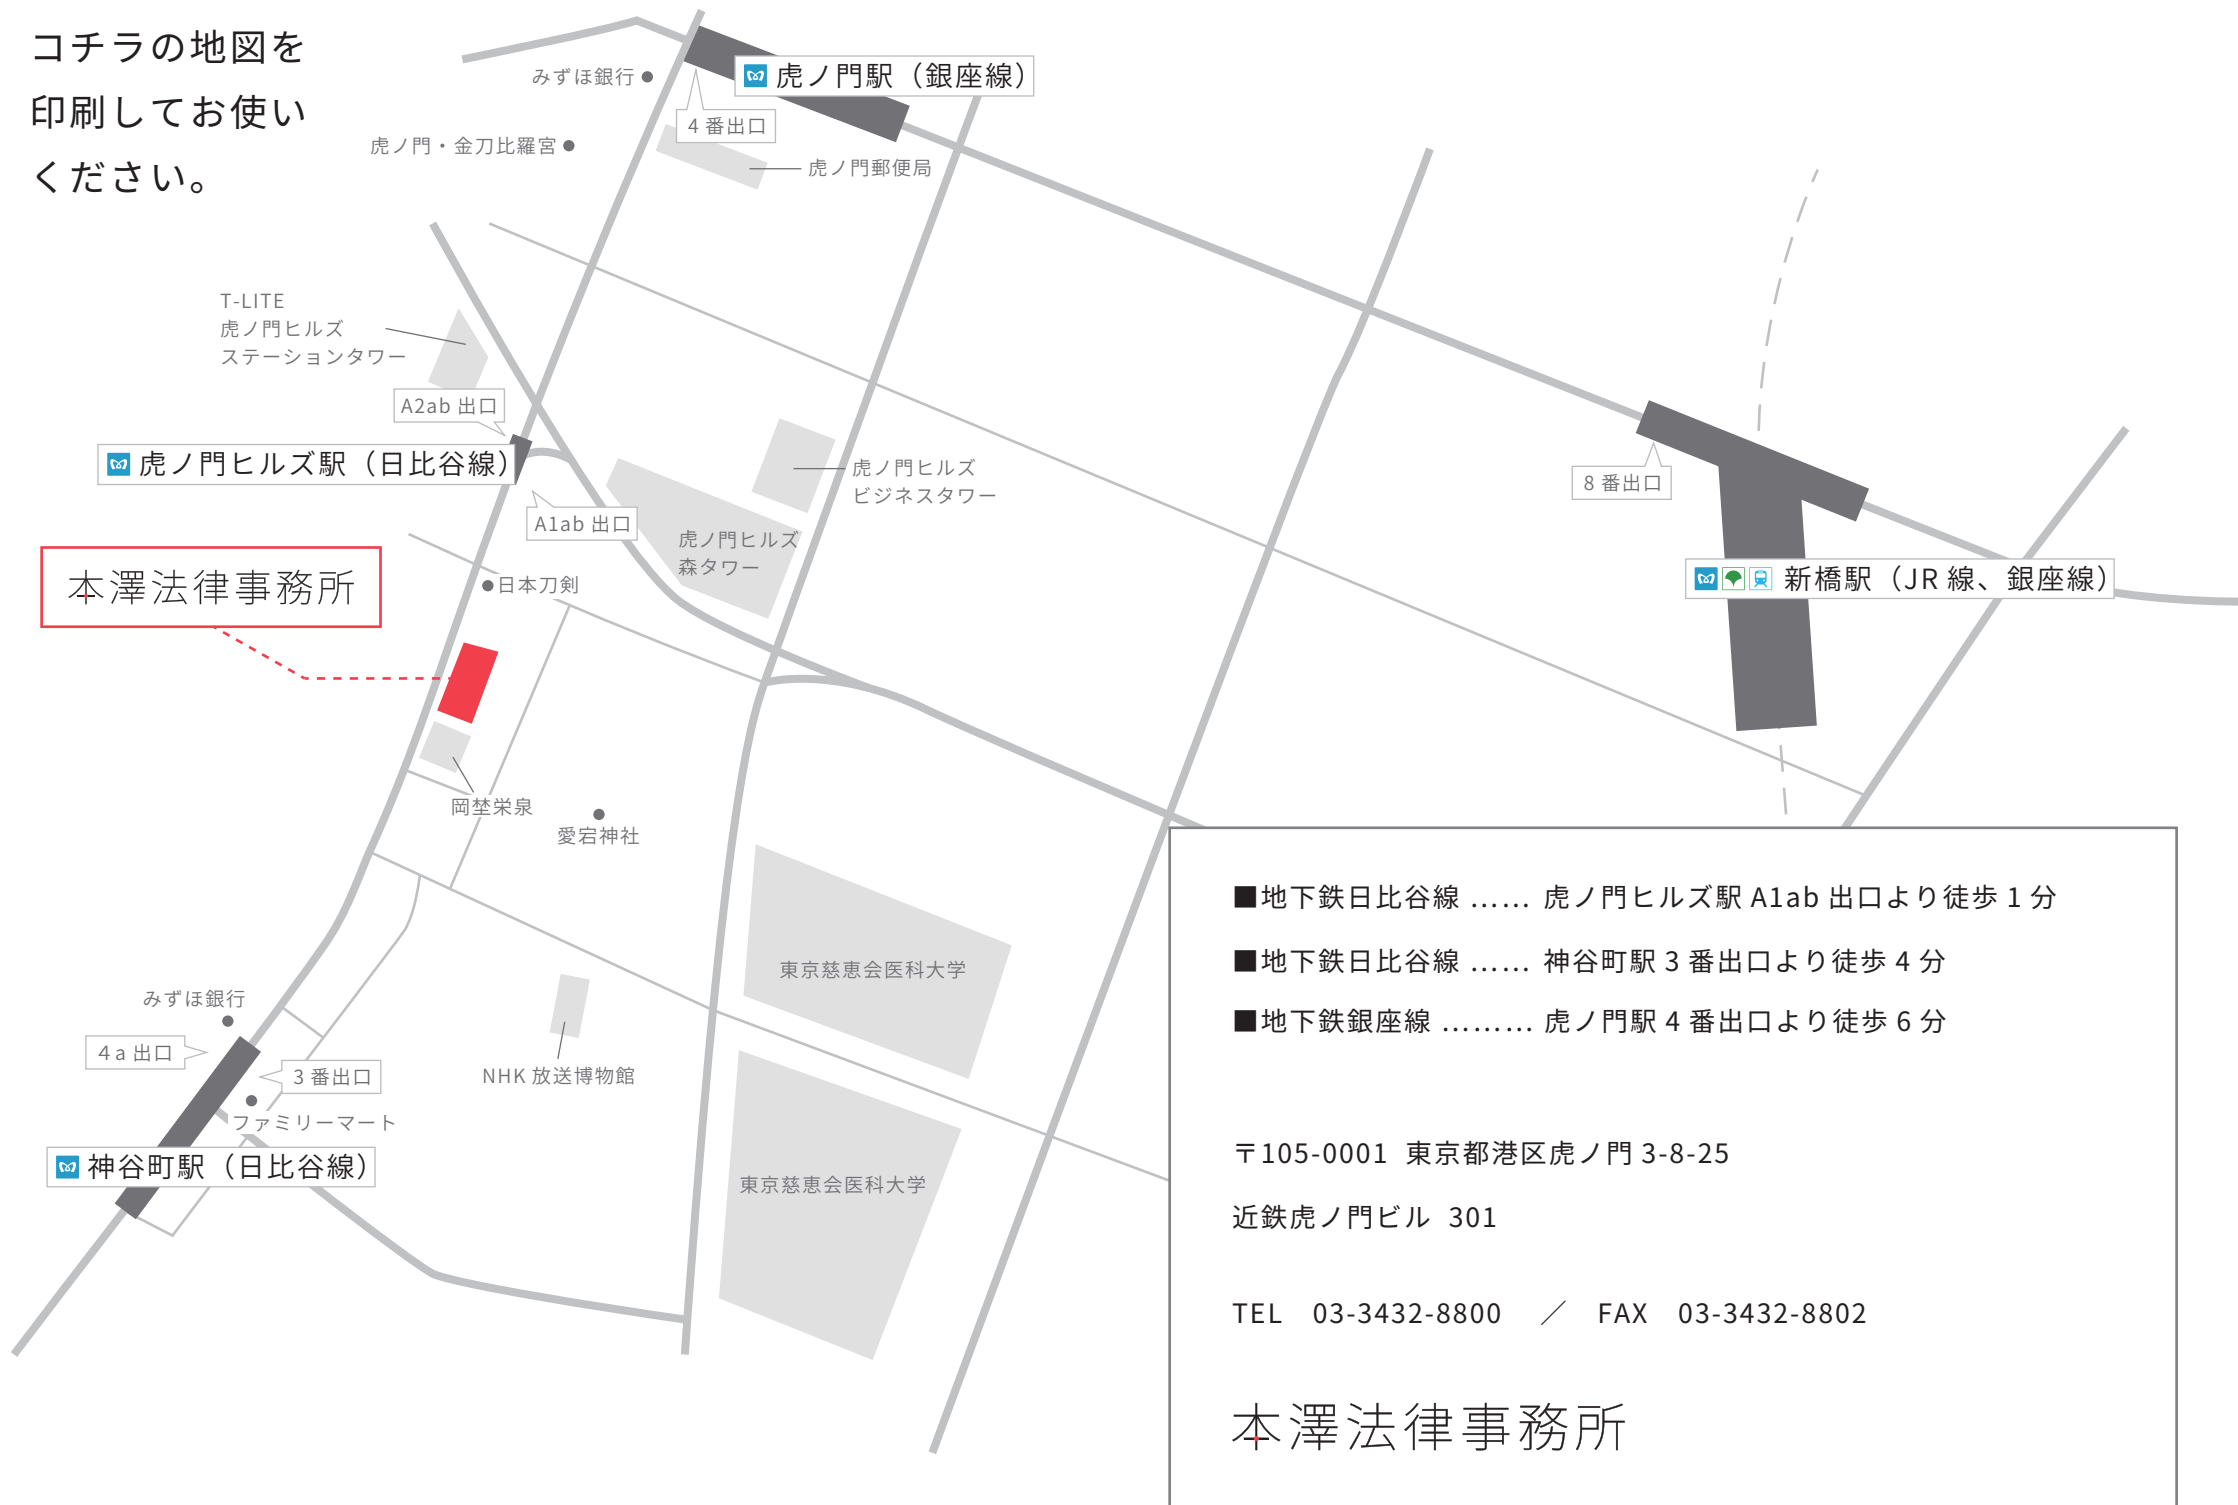

コチラの地図を
印刷してお使い
ください。

- 地下鉄日比谷線 虎ノ門ヒルズ駅 A1ab 出口より徒歩 1 分
- 地下鉄日比谷線 神谷町駅 3 番出口より徒歩 4 分
- 地下鉄銀座線 虎ノ門駅 4 番出口より徒歩 6 分

〒105-0001 東京都港区虎ノ門 3-8-25

近鉄虎ノ門ビル 301

TEL 03-3432-8800 / FAX 03-3432-8802

本澤法律事務所